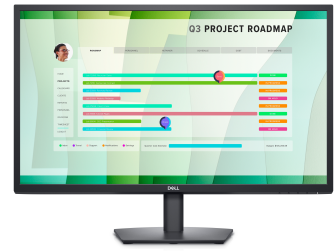

68.6cm (27") Full HD 1920 x 1080 LED IPS, 16:9, 300cd/m<sup>2</sup>, 16.7M, 8ms, 178°/178°, 1000:1  
DELL E Series 27 Monitor - E2723HN. Beeldschermdiagonaal: 68,6 cm (27"), Resolutie: 1920 x 1080  
Pixels, HD type: Full HD, Display technologie: LCD, Responstijd: 8 ms, Oorspronkelijke beeldverhouding:  
16:9, Kijkhoek, horizontaal: 178°, Kijkhoek, verticaal: 178°. VESA-montage. Kleur van het product: Zwart