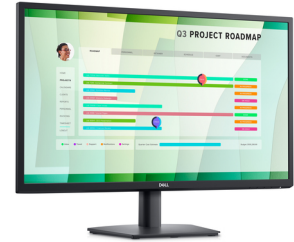

68.6cm (27") Full HD 1920 x 1080 LED IPS, 16:9, 300cd/m<sup>2</sup>, 16.7M, 8ms, 178°/178°, 1000:1  
DELL E Series 27 Monitor - E2723HN. Beeldschermdiagonaal: 68,6 cm (27"), Resolutie: 1920 x 1080  
Pixels, HD type: Full HD, Display technologie: LCD, Responstijd: 8 ms, Oorspronkelijke beeldverhouding:  
16:9, Kijkhoek, horizontaal: 178°, Kijkhoek, verticaal: 178°. VESA-montage. Kleur van het product: Zwart