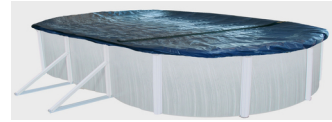

Interline Winterafdekking ovaal 5,50 x 3,60 m - met maas

Merk : Interline

Artikelcode: 50540115

Productnaam : Winterafdekking ovaal 5,50 x 3,60 m - met maas

- Vezelversterkt folie
- Winterbescherming voor uw zwembad
- Beschermd tegen vuil
- Compleet met kabel en bevestigingsmaterialen
- Vermindert algengroei
- Met maas

Winterafdekking ovaal 5,50 x 3,60 m - met maas

[Interline Winterafdekking ovaal 5,50 x 3,60 m - met maas:](#)

Interline zwart/zilveren vezelversterkte folie als veiligheidsnet en winterafdekking voor opzetzwembaden. Beschermd uw zwembad tegen vuil en vermindert algengroei. Wordt geleverd compleet met kabel en bevestigingsmaterialen.

Interline Winterafdekking ovaal 5,50 x 3,60 m - met maas. Type product: Zwembadafdekking, Beste gebruik: Opbouwzwembad, Kleur van het product: Zwart, Zilver. Breedte zwembad (max): 5,5 m, Lengte zwembad (max): 3,6 m

Kenmerken		Kenmerken	
Type product *	Zwembadafdekking	Weerbestendig	✓
Beste gebruik *	Opbouwzwembad	Gewicht en omvang	
Kleur van het product *	Zwart, Zilver	Breedte zwembad (max)	5,5 m
Ultraviolet (UV)-bestendig	✓	Lengte zwembad (max)	3,6 m