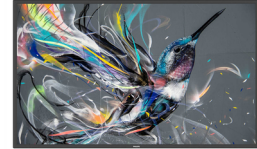

# Philips 55BDL3550Q/00 beeldkrant Interactief flatscreen 138,7 cm (54.6") IPS 400 cd/m<sup>2</sup> 4K Ultra HD Zwart Type processor Android 8.0

**Merk :** Philips

**Artikelcode:** 55BDL3550Q/00

**Productnaam :** 55BDL3550Q/00

Philips 55BDL3550Q/00. Productontwerp: Interactief flatscreen. Beeldschermdiagonaal: 138,7 cm (54.6"), Display technologie: IPS, Resolutie: 3840 x 2160 Pixels, Helderheid: 400 cd/m<sup>2</sup>, HD type: 4K Ultra HD. Inclusief besturingssysteem: Android 8.0. Kleur van het product: Zwart