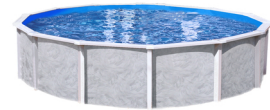

Interline Diana rond 4,90 m incl. pakket

Merk : Interline

Artikelcode: 55000051

Productnaam : Diana rond 4,90 m incl. pakket

Diana rond 4,90 m incl. pakket

Interline Diana rond 4,90 m incl. pakket:

Een luxe kwaliteit familiezwembad dat zowel op- als ingebouwd kan worden. De ongeëvenaarde sterkte en kwaliteit van Interline zwembaden zijn legendarisch. Het bad bouwt u op door de gegalvaniseerde metalen wand in de bodemrails te plaatsen, waarin de hoogwaardige folie wordt bevestigd. Vervolgens monteert u dit bad af door de 7,5 cm dikke staanders en de 10 cm stalen brede top rail te monteren en kunt u de inbouw delen zoals de skimmer, etc., bevestigen, waar de filterinstallatie op aangesloten wordt.

Wanneer dit bad compleet op-/ingebouwd is, heeft u een prachtig permanent zwembad in de tuin voor jarenlang zwemplezier. Het zwembad wordt compleet als pakket geleverd, inclusief Fiberclean filterset met zelfaanzuigende pomp, liner, skimmer, inlaatfitting, ondertapijt en kunststof A-Frame ladder, voor opbouw- en om te bouwen voor inbouwzwembaden, en is uiteraard voorzien van duidelijke montageinstructies.

Kenmerken		Ladder	
Aanbevolen leeftijdscategorie *	Volwassene & kind	Trap	✓
Zwembad schuimpstaan	✓	Gewicht en omvang	
Zwembad type *	Zwembad met frame	Hoogte	1320 mm
Vorm *	Rond	Diameter	4,9 m
Inhoud *	21000 l	Breedte bovenrand bad	100 mm
Kleur van het product *	Wit	Gewicht	240 kg
Frame	✓	Volume	21 m ³
Materiaal	Metaal, PVC	Verpakking	
Materiaal bovenrand bad	Staal	Gewicht verpakking	245 kg
Filteren		Inhoud van de verpakking	
Filterpomp inbegrepen	✓	Zwembadfolie	✓
Type waterfilter	Zandfilter	Inlaatfitting	✓
		Filterzand	✓
		Installatie instructie	✓