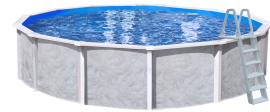

Interline Diana rond 4,90 m incl. pakket

Merk : Interline

Artikelcode: 55000051

Productnaam : Diana rond 4,90 m incl. pakket

Diana rond 4,90 m incl. pakket

Interline Diana rond 4,90 m incl. pakket:

Een luxe kwaliteit familiezwembad dat zowel op- als ingebouwd kan worden. De ongeëvenaarde sterkte en kwaliteit van Interline zwembaden zijn legendarisch. Het bad bouwt u op door de gegalvaniseerde metalen wand in de bodemrails te plaatsen, waarin de hoogwaardige folie wordt bevestigd. Vervolgens monteert u dit bad af door de 7,5 cm dikke staanders en de 10 cm stalen brede top rail te monteren en kunt u de inbouw delen zoals de skimmer, etc., bevestigen, waar de filterinstallatie op aangesloten wordt.

Wanneer dit bad compleet op-/ingebouwd is, heeft u een prachtig permanent zwembad in de tuin voor jarenlang zwemplezier. Het zwembad wordt compleet als pakket geleverd, inclusief Fiberclean filterset met zelfaanzuigende pomp, liner, skimmer, inlaatfitting, ondertapijt en kunststof A-Frame ladder, voor opbouw- en om te bouwen voor inbouwzwembaden, en is uiteraard voorzien van duidelijke montageinstructies.

Kenmerken		Ladder	
Aanbevolen leeftijdscategorie *	Volwassene & kind	Trap	✓
Zwembad schuimpstaan	✓	Gewicht en omvang	
Zwembad type *	Zwembad met frame	Hoogte	1320 mm
Vorm *	Rond	Diameter	4,9 m
Inhoud *	21000 l	Breedte bovenrand bad	100 mm
Kleur van het product *	Wit	Gewicht	240 kg
Frame	✓	Volume	21 m ³
Materiaal	Metaal, PVC	Verpakking	
Materiaal bovenrand bad	Staal	Gewicht verpakking	245 kg
Filteren		Inhoud van de verpakking	
Filterpomp inbegrepen	✓	Zwembadfolie	✓
Type waterfilter	Zandfilter	Inlaatfitting	✓
		Filterzand	✓
		Installatie instructie	✓