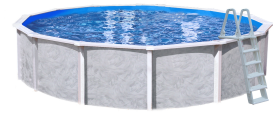

Interline Diana rond 4,90 m incl. pakket

Merk : Interline

Artikelcode: 55000051

Productnaam : Diana rond 4,90 m incl. pakket

Diana rond 4,90 m incl. pakket

Interline Diana rond 4,90 m incl. pakket:

Een luxe kwaliteit familiezwembad dat zowel op- als ingebouwd kan worden. De ongeëvenaarde sterkte en kwaliteit van Interline zwembaden zijn legendarisch. Het bad bouwt u op door de gegalvaniseerde metalen wand in de bodemrails te plaatsen, waarin de hoogwaardige folie wordt bevestigd. Vervolgens monteert u dit bad af door de 7,5 cm dikke staanders en de 10 cm stalen brede top rail te monteren en kunt u de inbouw delen zoals de skimmer, etc., bevestigen, waar de filterinstallatie op aangesloten wordt.

Wanneer dit bad compleet op-/ingebouwd is, heeft u een prachtig permanent zwembad in de tuin voor jarenlang zwemplezier. Het zwembad wordt compleet als pakket geleverd, inclusief Fiberclean filterset met zelfaanzuigende pomp, liner, skimmer, inlaatfitting, ondertapijt en kunststof A-Frame ladder, voor opbouw- en om te bouwen voor inbouwzwembaden, en is uiteraard voorzien van duidelijke montageinstructies.

Kenmerken		Ladder	
Aanbevolen leeftijdscategorie *	Volwassene & kind	Trap	✓
Zwembad schuimpstaan	✓	Gewicht en omvang	
Zwembad type *	Zwembad met frame	Hoogte	1320 mm
Vorm *	Rond	Diameter	4,9 m
Inhoud *	21000 l	Breedte bovenrand bad	10 cm
Kleur van het product *	Wit	Gewicht	240 kg
Frame	✓	Volume	21 m ³
Materiaal	Metaal, PVC	Verpakking	
Materiaal bovenrand bad	Staal	Gewicht verpakking	245 kg
Filteren		Inhoud van de verpakking	
Filterpomp inbegrepen	✓	Zwembadfolie	✓
Type waterfilter	Zandfilter	Inlaatfitting	✓
		Filterzand	✓
		Installatie instructie	✓