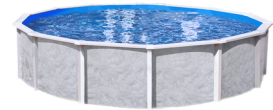

Interline Diana rond 4,90 m incl. pakket

Merk : Interline

Artikelcode: 55000051

Productnaam : Diana rond 4,90 m incl. pakket

Diana rond 4,90 m incl. pakket

Interline Diana rond 4,90 m incl. pakket:

Een luxe kwaliteit familiezwembad dat zowel op- als ingebouwd kan worden. De ongeëvenaarde sterkte en kwaliteit van Interline zwembaden zijn legendarisch. Het bad bouwt u op door de gegalvaniseerde metalen wand in de bodemrails te plaatsen, waarin de hoogwaardige folie wordt bevestigd. Vervolgens monteert u dit bad af door de 7,5 cm dikke staanders en de 10 cm stalen brede top rail te monteren en kunt u de inbouw delen zoals de skimmer, etc., bevestigen, waar de filterinstallatie op aangesloten wordt.

Wanneer dit bad compleet op-/ingebouwd is, heeft u een prachtig permanent zwembad in de tuin voor jarenlang zwemplezier. Het zwembad wordt compleet als pakket geleverd, inclusief Fiberclean filterset met zelfaanzuigende pomp, liner, skimmer, inlaatfitting, ondertapijt en kunststof A-Frame ladder, voor opbouw- en om te bouwen voor inbouwzwembaden, en is uiteraard voorzien van duidelijke montageinstructies.

Kenmerken		Ladder	
Aanbevolen leeftijdscategorie *	Volwassene & kind	Trap	✓
Zwembad schuimpstaan	✓	Gewicht en omvang	
Zwembad type *	Zwembad met frame	Hoogte	1320 mm
Vorm *	Rond	Diameter	4,9 m
Inhoud *	21000 l	Breedte bovenrand bad	10 cm
Kleur van het product *	Wit	Gewicht	240 kg
Frame	✓	Volume	21 m ³
Materiaal	Metaal, PVC	Verpakking	
Materiaal bovenrand bad	Staal	Gewicht verpakking	245 kg
Filteren		Inhoud van de verpakking	
Filterpomp inbegrepen	✓	Zwembadfolie	✓
Type waterfilter	Zandfilter	Inlaatfitting	✓
		Filterzand	✓
		Installatie instructie	✓