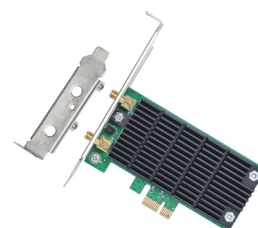

TP-Link Archer T4E Intern WLAN 867 Mbit/s

Merk : TP-Link

Artikelcode: ARCHER T4E V1

Productnaam : Archer T4E

TP-Link Archer T4E. Intern. Connectiviteitstechnologie: Draadloos, Hostinterface: PCI Express, Interface: WLAN. Maximale overdrachtssnelheid van gegevens: 867 Mbit/s, Wifi-standaard: Wi-Fi 5 (802.11ac), Wifi-band: Dual-band (2.4 GHz / 5 GHz). Kleur van het product: Zwart, Groen

Poorten & interfaces		Design	
Connectiviteitstechnologie *	Draadloos	LED-indicatoren	Status
Hostinterface *	PCI Express	Certificering	CE, FCC
Interface *	WLAN	Minimale systeemeisen	
PCI versie	3.0	Ondersteunt Windows	Windows 10, Windows 7, Windows 8, Windows 8.1, Windows XP
Netwerk		Eisen aan de omgeving	
Maximale overdrachtssnelheid van gegevens *	867 Mbit/s	Bedrijfstemperatuur (T-T)	0 - 40 °C
Netwerkstandaard *	IEEE 802.11a, IEEE 802.11ac, IEEE 802.11b, IEEE 802.11g, IEEE 802.11n	Temperatuur bij opslag	-40 - 70 °C
Wifi	✓	Relatieve vochtigheid in bedrijf (V-V)	10 - 90 procent
Wifi-band	Dual-band (2.4 GHz / 5 GHz)	Luchtvochtigheid bij opslag	5 - 90 procent
Frequentiebereik	2,4 - 5 GHz	Gewicht en omvang	
Wifi-standaard	Wi-Fi 5 (802.11ac)	Breedte	115,2 mm
Wi-Fi-standaarden	802.11a, Wi-Fi 5 (802.11ac), 802.11b, 802.11g, Wi-Fi 4 (802.11n)	Diepte	120,8 mm
Ondersteunde WLAN data-overdrachtsnelheden	11,54,300,867 Mbit/s	Hoogte	21,5 mm
Modulatie	16-QAM, 64-QAM, 256-QAM, CCK, DBPSK, DQPSK, OFDM	Verpakking	
Ondersteunde beveiligingsalgoritmen	64-bit WEP, 128-bit WEP, 802.1x RADIUS, WPA, WPA-PSK, WPA2, WPA2-PSK	Breedte verpakking	207 mm
Design		Diepte verpakking	148 mm
Component voor *	PC	Hoogte verpakking	42 mm
Kleur van het product	Zwart, Groen	Technische details	
Intern *	✓	Certificaten van naleving	RoHS
Antenne	✓	Overige specificaties	
Antenne-ontwerp	Extern	Afneembare antennes	✓
		Antennas quantity	2
		Snelstartgids	✓
		Meegeleverde software	CD