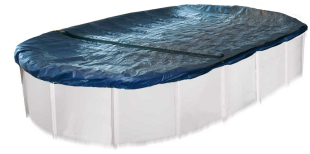

Interline Winterabdeckung Oval 9,75 x 4,90 m

Marke : Interline

Artikel-Code: 50540232

Produktname : Winterabdeckung Oval 9,75 x 4,90 m

- Glasfaser verstärkte Abdeckung
 - Winterabdeckung
 - Geschützt gegen Schmutz
 - Komplett mit einer Spannbewehrung und Befestigungsmaterial geliefert
 - Verhindert Algenbildung
- Winterabdeckung Oval 9,75 x 4,90 m

Interline Winterabdeckung Oval 9,75 x 4,90 m:

Bei der Interline Winterabdeckung handelt es sich um eine besonders für den Winter geeignete Poolabdeckung. Die schwarz-silberne, mit Glasfaser verstärkte Abdeckung ist besonders reißfest, Licht- und UV-undurchlässig, strapazierfähig und langlebig. Am Rand ist die Abdeckung durch den umlaufend verschweißten Saum zusätzlich verstärkt. Durch ihren großen Überhang über den Handlauf gewährleistet die Poolabdeckung, dass sie nicht vom Handlauf in den Pool gezogen wird, wenn Schnee oder Regen auf der Abdeckung lasten. Die Abdeckplane wird komplett mit einer Spannbewehrung und Befestigungsmaterial geliefert.

Merkmale		Gewicht und Abmessungen	
Produkttyp *	Poolabdeckung	Gewicht	6,1 kg
Beste Verwendung *	Überirdischer Pool	Verpackungsdaten	
Form *	Oval	Verpackungsart	Box
Produktfarbe *	Blau, Silber	Verpackungsbreite	300 mm
Material *	PVC	Verpackungstiefe	300 mm
Gewicht und Abmessungen		Verpackungshöhe	520 mm
Breite *	4900 mm	Paketgewicht	6,4 kg