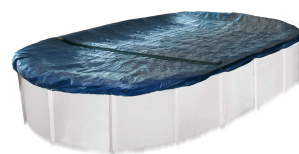

Interline Winterabdeckung Oval 12,50 x 6,40 m

Marke : Interline

Artikel-Code: 50540241

Produktname : Winterabdeckung Oval 12,50 x 6,40 m

- Glasfaser verstärkte Abdeckung
 - Winterabdeckung
 - Geschützt gegen Schmutz
 - Komplett mit einer Spannbewehrung und Befestigungsmaterial geliefert
 - Verhindert Algenbildung
- Winterabdeckung Oval 12,50 x 6,40 m

Interline Winterabdeckung Oval 12,50 x 6,40 m:

Bei der Interline Winterabdeckung handelt es sich um eine besonders für den Winter geeignete Poolabdeckung. Die schwarz-silberne, mit Glasfaser verstärkte Abdeckung ist besonders reißfest, Licht- und UV-undurchlässig, strapazierfähig und langlebig. Am Rand ist die Abdeckung durch den umlaufend verschweißten Saum zusätzlich verstärkt. Durch ihren großen Überhang über den Handlauf gewährleistet die Poolabdeckung, dass sie nicht vom Handlauf in den Pool gezogen wird, wenn Schnee oder Regen auf der Abdeckung lasten. Die Abdeckplane wird komplett mit einer Spannbewehrung und Befestigungsmaterial geliefert.

Merkmale		Gewicht und Abmessungen	
Produkttyp *	Poolabdeckung	Gewicht	13,7 kg
Beste Verwendung *	Überirdischer Pool	Verpackungsdaten	
Form *	Oval	Verpackungsart	Box
Produktfarbe *	Blau, Silber	Verpackungsbreite	330 mm
Material *	PVC	Verpackungstiefe	330 mm
Gewicht und Abmessungen		Verpackungshöhe	540 mm
Breite *	6400 mm	Paketgewicht	14 kg