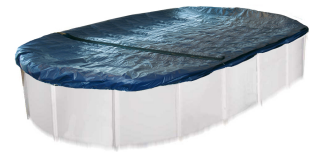

## Interline Winterabdeckung Oval 6,10 x 3,60 m

**Marke :** Interline

**Artikel-Code:** 50540120

**Produktname :** Winterabdeckung Oval 6,10 x 3,60 m

- Glasfaser verstärkte Abdeckung
  - Winterabdeckung
  - Geschützt gegen Schmutz
  - Komplett mit einer Spannbewehrung und Befestigungsmaterial geliefert
  - Verhindert Algenbildung
- Winterabdeckung Oval 6,10 x 3,60 m

**Interline Winterabdeckung Oval 6,10 x 3,60 m:**

Bei der Interline Winterabdeckung handelt es sich um eine besonders für den Winter geeignete Poolabdeckung. Die schwarz-silberne, mit Glasfaser verstärkte Abdeckung ist besonders reißfest, Licht- und UV-undurchlässig, strapazierfähig und langlebig. Am Rand ist die Abdeckung durch den umlaufend verschweißten Saum zusätzlich verstärkt. Durch ihren großen Überhang über den Handlauf gewährleistet die Poolabdeckung, dass sie nicht vom Handlauf in den Pool gezogen wird, wenn Schnee oder Regen auf der Abdeckung lasten. Die Abdeckplane wird komplett mit einer Spannbewehrung und Befestigungsmaterial geliefert.

Merkmale		Gewicht und Abmessungen	
Produkttyp *	Poolabdeckung	Gewicht	3 kg
Beste Verwendung *	Überirdischer Pool	Verpackungsdaten	
Form *	Oval	Verpackungsart	Box
Produktfarbe *	Blau, Silber	Verpackungsbreite	260 mm
Material *	PVC	Verpackungstiefe	250 mm
Gewicht und Abmessungen		Verpackungshöhe	410 mm
Breite *	3600 mm	Paketgewicht	3,5 kg