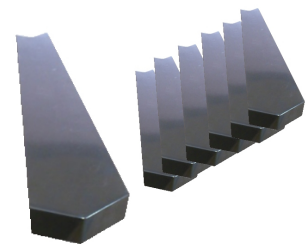

## Interline Stalen hoekverbindingen voor ronde baden met een toprail van 27 mm dik (355/440/530/655cm) - 8 stuks

**Merk :** Interline

**Artikelcode:** 50700260

**Productnaam :** Stalen hoekverbindingen voor ronde baden met een toprail van 27 mm dik (355/440/530/655cm) - 8 stuks

- Speciaal voor Interline Bali zwembaden (rond)
- Zorgt voor extra stabiliteit
- Complete set van 8 stuks
- Geschikt voor een toprail van 27 mm dik
- Gemaakt van verzinkt staal

Stalen hoekverbindingen voor ronde baden met een toprail van 27 mm dik (355/440/530/655cm) - 8 stuks

[Interline Stalen hoekverbindingen voor ronde baden met een toprail van 27 mm dik \(355/440/530/655cm\) - 8 stuks:](#)

Geef uw houten zwembad een luxe afwerking met de Interline stalen hoekverbindingen. De hoekverbindingen zijn gemaakt van verzinkt staal en geven het bad extra stabiliteit en sterkte. Geschikt voor de volgende Interline Bali zwembaden: 3,55 m rond, 4,40 m rond, 5,30 rond en 6,55 m rond met een toprail van 27 mm dik.

Interline Stalen hoekverbindingen voor ronde baden met een toprail van 27 mm dik (355/440/530/655cm) - 8 stuks. Type product: Hoek, Kleur van het product: Zilver, Materiaal: Gegalvaniseerd staal. Dikte: 2,7 cm, Gewicht: 800 g. Aantal per verpakking: 8 stuk(s), Breedte verpakking: 300 mm, Diepte verpakking: 60 mm. Handleidingtalen: Nederlands, Engels, Frans