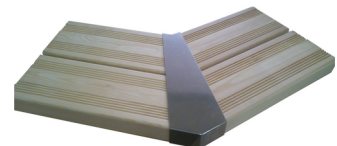

## Interline Stalen hoekverbindingen voor ronde baden met een toprail van 27 mm dik (355/440/530/655cm) - 8 stuks

**Merk :** Interline

**Artikelcode:** 50700260

**Productnaam :** Stalen hoekverbindingen voor ronde baden met een toprail van 27 mm dik (355/440/530/655cm) - 8 stuks

- Speciaal voor Interline Bali zwembaden (rond)
- Zorgt voor extra stabiliteit
- Complete set van 8 stuks
- Geschikt voor een toprail van 27 mm dik
- Gemaakt van verzinkt staal

Stalen hoekverbindingen voor ronde baden met een toprail van 27 mm dik (355/440/530/655cm) - 8 stuks

[Interline Stalen hoekverbindingen voor ronde baden met een toprail van 27 mm dik \(355/440/530/655cm\) - 8 stuks:](#)

Geef uw houten zwembad een luxe afwerking met de Interline stalen hoekverbindingen. De hoekverbindingen zijn gemaakt van verzinkt staal en geven het bad extra stabiliteit en sterkte. Geschikt voor de volgende Interline Bali zwembaden: 3,55 m rond, 4,40 m rond, 5,30 rond en 6,55 m rond met een toprail van 27 mm dik.

Interline Stalen hoekverbindingen voor ronde baden met een toprail van 27 mm dik (355/440/530/655cm) - 8 stuks. Type product: Hoek, Kleur van het product: Zilver, Materiaal: Gegalvaniseerd staal. Dikte: 2,7 cm, Gewicht: 800 g. Aantal per verpakking: 8 stuk(s), Breedte verpakking: 300 mm, Diepte verpakking: 60 mm. Handleidingtalen: Nederlands, Engels, Frans