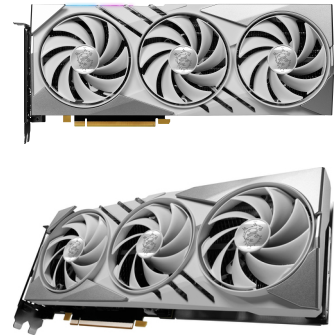

MSI GAMING GeForce RTX 4070 SUPER 12G X SLIM WHITE NVIDIA 12 GB GDDR6X

Merk : MSI

Productfamilie: GAMING

Artikelcode: GEFORCE RTX 4070 SUPER 12G GAMING X SLIM WHITE

Productnaam : GeForce RTX 4070 SUPER 12G GAMING X SLIM WHITE

MSI GAMING GeForce RTX 4070 SUPER 12G X SLIM WHITE. Grafische processor familie: NVIDIA, Grafische processor: GeForce RTX 4070 SUPER, Frequentie van processor: 2655 MHz. Grafische geheugen: 12 GB, Grafische adapter, soort geheugen: GDDR6X, Geheugenbus: 192 Bit. Maximum resolutie: 7680 x 4320 Pixels. DirectX versie: 12 Ultimate, OpenGL versie: 4.6. Soort aansluiting: PCI Express 4.0. Type koeling: Actief, Aantal ventilatoren: 3 ventilator(en)

Processor		Prestatie	
CUDA *	✓	DirectX versie *	12 Ultimate
CUDA cores	7168	OpenGL versie *	4.6
Grafische processor familie *	NVIDIA	Dual Link DVI *	✗
Grafische processor *	GeForce RTX 4070 SUPER	NVIDIA G-SYNC	✓
Frequentie van processor *	2655 MHz	Design	
Processor boost clock speed	2640 MHz	Type koeling *	Actief
Maximum resolutie *	7680 x 4320 Pixels	Koeltechniek	MSI TORX FAN 5.0
Maximum displays per videocard	4	Aantal ventilatoren	3 ventilator(en)
Geheugen		Vormfactor	Full-Height/Full-Length (FH/FL)
Grafische geheugen *	12 GB	Kleur van het product	Wit
Grafische adapter, soort geheugen *	GDDR6X	Energie	
Geheugenbus *	192 Bit	Minimum system power voorraad *	650 W
Geheugen bandbreedte (max)	21 GB/s	Stroomverbruik (typisch) *	245 W
Poorten & interfaces		Extra geleverde power connectors	1x 16-pin
Soort aansluiting *	PCI Express 4.0	Gewicht en omvang	
Aantal HDMI-poorten *	1	Gewicht	972 g
HDMI versie	1.2a	Diepte	307 mm
Aantal DisplayPorts *	3	Hoogte	125 mm
DisplayPort versie	1.4a	Breedte	46 mm
Prestatie		Verpakking	
Geïntegreerde TV Tuner *	✗	Gewicht verpakking	972 g
		Type verpakking	Doos