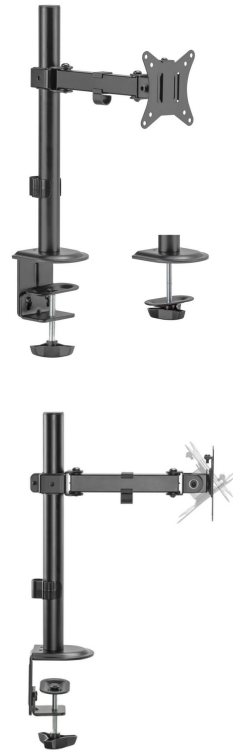

Equip 650156 flat panel bureau steun 81,3 cm (32") Zwart

Merk : Equip

Artikelcode: 650156

Productnaam : 650156

Equip 650156. Montage: Klem, Maximale gewichtscapaciteit: 9 kg, Minimale schermgrootte: 43,2 cm (17"), Maximale schermgrootte: 81,3 cm (32"), Montage interface compatibiliteit (min): 75 x 75 mm, Montage interface compatibiliteit (max): 100 x 100 mm. In hoogte verstelbaar, Bereik kantelhoek: -45 - 45°. Kleur van het product: Zwart

Montage		Gewicht en omvang	
Minimale schermgrootte *	43,2 cm (17")	Breedte	308 mm
Maximale gewichtscapaciteit *	9 kg	Diepte	561 mm
Maximale schermgrootte *	81,3 cm (32")	Hoogte	116 mm
Montage	Klem	Gewicht	2,42 kg
Montage interface compatibiliteit (min) *	75 x 75 mm	Breedte verpakking	125 mm
Montage interface compatibiliteit (max) *	100 x 100 mm	Diepte verpakking	97 mm
Aantal displays ondersteund *	1	Hoogte verpakking	428 mm
Bureaubladdikte (min)	1 cm	Gewicht verpakking	2,65 kg
Bureaubladdikte (max)	8,5 cm	Inhoud van de verpakking	
Montagewijze *	Bureau	Inclusief schroeven	✓
Ergonomie		Gebruikershandleiding	✓
In hoogte verstelbaar	✓	Logistieke gegevens	
Bereik kantelhoek	-45 - 45°	(Buitenste) hoofdverpakking breedte	270 mm
Pan bereik	-90 - 90°	(Buitenste) hoofdverpakking lengte	310 mm
Verbeterd kabelbeheer	✓	(Buitenste) hoofdverpakking hoogte	445 mm
kantel aanpassingen	✓	(Buitenste) hoofdverpakking brutogewicht	2,65 kg
Design		Hoeveelheid per (buitenste) hoofdverpakking	6 stuk(s)
Materiaal behuizing	Metaal, Kunststof	Code geharmoniseerd systeem (HS)	85299097
Kleur van het product *	Zwart		
Anti-diefstal functie	✗		
Technische details			
Duurzaamheidscertificaten	RoHS		
Certificaten van naleving	RoHS		