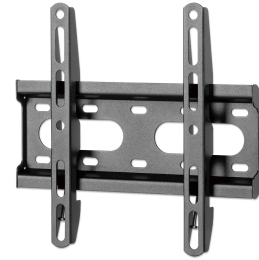

Manhattan 462259 tv-bevestiging 109,2 cm (43") Zwart

Merk : Manhattan

Artikelcode: 462259

Productnaam : 462259

Manhattan 462259. Maximale gewichtscapaciteit: 45 kg, Minimale schermgrootte: 58,4 cm (23"), Maximale schermgrootte: 109,2 cm (43"), Montage interface compatibiliteit (min): 75 x 75 mm, Montage interface compatibiliteit (max): 200 x 200 mm. Bereik kantelhoek: -12 - 12°. Kleur van het product: Zwart

Montage		Gewicht en omvang	
Minimale schermgrootte	58,4 cm (23")	Breedte	240 mm
Maximale gewichtscapaciteit *	45 kg	Diepte (max)	22,3 cm
Maximale schermgrootte *	109,2 cm (43")	Hoogte	27 mm
Montage interface compatibiliteit (min) *	75 x 75 mm	Gewicht	600 g
Montage interface compatibiliteit (max) *	200 x 200 mm	Verpakking	
Paneelmontage-interface	75 x 75,100 x 100,100 x 150,100 x 200,150 x 100,150 x 150,200 x 100,200 x 200	Breedte verpakking	105 mm
Aantal displays ondersteund	1	Diepte verpakking	257 mm
Montagewijze *	Muur	Hoogte verpakking	35 mm
Ergonomie		Gewicht verpakking	690 g
kantel aanpassingen	✓	Type verpakking	Doos
Bereik kantelhoek	-12 - 12°	Logistieke gegevens	
Design		(Buitenste) hoofdverpakking breedte	230 mm
Kleur van het product *	Zwart	(Buitenste) hoofdverpakking lengte	530 mm
Materiaal behuizing	Staal	(Buitenste) hoofdverpakking hoogte	195 mm
Technische details		(Buitenste) hoofdverpakking brutogewicht	14,8 kg
Naleving van duurzaamheid	✓	Hoeveelheid per (buitenste) hoofdverpakking	20 stuk(s)
Duurzaamheidscertificaten	RoHS		
Certificaten van naleving	RoHS		
Inhoud van de verpakking			
Gebruikershandleiding	✓		