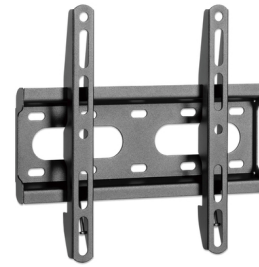

Manhattan 462259 tv-bevestiging 109,2 cm (43") Zwart

Merk : Manhattan

Artikelcode: 462259

Productnaam : 462259

Manhattan 462259. Maximale gewichtscapaciteit: 45 kg, Minimale schermgrootte: 58,4 cm (23"), Maximale schermgrootte: 109,2 cm (43"), Montage interface compatibiliteit (min): 75 x 75 mm, Montage interface compatibiliteit (max): 200 x 200 mm. Bereik kantelhoek: -12 - 12°. Kleur van het product: Zwart

Montage		Gewicht en omvang	
Minimale schermgrootte	58,4 cm (23")	Breedte	240 mm
Maximale gewichtscapaciteit *	45 kg	Diepte (max)	22,3 cm
Maximale schermgrootte *	109,2 cm (43")	Hoogte	27 mm
Montage interface compatibiliteit (min) *	75 x 75 mm	Gewicht	600 g
Montage interface compatibiliteit (max) *	200 x 200 mm	Verpakking	
Paneelmontage-interface	75 x 75,100 x 100,100 x 150,100 x 200,150 x 100,150 x 150,200 x 100,200 x 200	Breedte verpakking	105 mm
Aantal displays ondersteund	1	Diepte verpakking	257 mm
Montagewijze *	Muur	Hoogte verpakking	35 mm
Ergonomie		Gewicht verpakking	690 g
kantel aanpassingen	✓	Type verpakking	Doos
Bereik kantelhoek	-12 - 12°	Logistieke gegevens	
Design		(Buitenste) hoofdverpakking breedte	230 mm
Kleur van het product *	Zwart	(Buitenste) hoofdverpakking lengte	530 mm
Materiaal behuizing	Staal	(Buitenste) hoofdverpakking hoogte	195 mm
Technische details		(Buitenste) hoofdverpakking brutogewicht	14,8 kg
Naleving van duurzaamheid	✓	Hoeveelheid per (buitenste) hoofdverpakking	20 stuk(s)
Duurzaamheidscertificaten	RoHS		
Certificaten van naleving	RoHS		
Inhoud van de verpakking			
Gebruikershandleiding	✓		