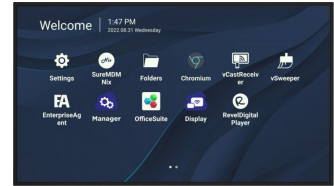

Viewsonic CDE9830 beeldkrant 2,49 m (98") Wifi 500 cd/m² 4K Ultra HD Zwart Touchscreen Type processor Android 11

Merk : Viewsonic

Artikelcode: CDE9830

Productnaam : CDE9830

Viewsonic CDE9830. Beeldscherm diagonaal: 2,49 m (98"), Resolutie: 3840 x 2160 Pixels, Helderheid: 500 cd/m², HD type: 4K Ultra HD, Touchscreen. Wifi. Inclusief besturingssysteem: Android 11. Kleur van het product: Zwart