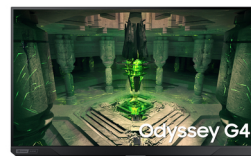

Samsung 25" Odyssey G4 G40B FHD 240Hz Gaming Monitor

Merk : Samsung

Productfamilie: Odyssey

Artikelcode:
LS25BG400EUXEN

Productnaam : 25" Odyssey
G4 G40B FHD 240Hz Gaming
Monitor

25", 1920 x 1080, IPS 16:9, 240Hz, 1 ms (GtG), 558.5 x 552.9 x 244.8 mm, 4.5 kg
Samsung 25" Odyssey G4 G40B FHD 240Hz Gaming Monitor. Beeldschermdiagonaal: 63,5 cm (25"),
Resolutie: 1920 x 1080 Pixels, HD type: Full HD, Responstijd: 1 ms, Oorspronkelijke beeldverhouding:
16:9, Kijkhoek, horizontaal: 178°, Kijkhoek, verticaal: 178°. VESA-montage, In hoogte verstelbaar. Kleur
van het product: Zwart