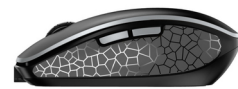

# CHERRY MW 9100 muis Kantoor Ambidextrous RF-draadloos + Bluetooth 2400 DPI

**Merk :** CHERRY

**Artikelcode:** JW-9100-2

**Productnaam :** MW 9100

CHERRY MW 9100. Vormfactor: Ambidextrous. Aansluiting: RF-draadloos + Bluetooth, Bewegingsresolutie: 2400 DPI, Soort knoppen: Drukknoppen, Aantal knoppen: 6, Scroll type: Wiel. Stroombron: Batterijen. Kleur van het product: Zwart

<b>Muis</b>		<b>Eisen aan de omgeving</b>	
Aantal scroll wheels	1	Bedrijfstemperatuur (T-T)	0 - 40 °C
Bedoeld voor *	Kantoor	Temperatuur bij opslag	-15 - 60 °C
Aansluiting *	RF-draadloos + Bluetooth	Relatieve vochtigheid in bedrijf (V-V)	0 - 85 procent
Bewegingsresolutie *	2400 DPI	Luchtvochtigheid bij opslag	0 - 85 procent
Soort knoppen	Drukknoppen	<b>Gewicht en omvang</b>	
Scroll type *	Wiel	Breedte	62,5 mm
Aantal knoppen *	6	Diepte	33,5 mm
Aantal bewegingsresolutiemodi	3	Hoogte	99 mm
Frequentieband	2.4 - 2.4835 GHz	Gewicht	92 g
Bluetooth-versie	4.0	Receiver breedte	1,45 cm
Certificering	CE FCC USB IF UKCA	Diepte van de receiver	6,5 mm
<b>Design</b>		Receiver hoogte	1,9 cm
Vormfactor *	Ambidextrous	Receiver gewicht	3 g
Kleur van het product *	Zwart	<b>Verpakking</b>	
Rubberen handgrepen	✓	Aantal per verpakking *	1 stuk(s)
<b>Ergonomie</b>		Breedte verpakking	112 mm
Aansluitbereik	10 m	Diepte verpakking	50 mm
<b>Energie</b>		Hoogte verpakking	86 mm
Stroombron *	Batterijen	Gewicht verpakking	160 g
Oplaadbaar	✓	<b>Inhoud van de verpakking</b>	
Batterijtechnologie	Lithium-Ion (Li-Ion)	Meegeleverde ontvanger	✓
Capaciteit van de accu/batterij	550 mAh	Wireless ontvanger interface	USB Type-A
<b>Minimale systeemeisen</b>		Ontvanger type	Nano-ontvanger
Ondersteunt Windows	Windows 10, Windows 11, Windows 7, Windows 8	Opbergetui	✓
		<b>Logistieke gegevens</b>	
		Code geharmoniseerd systeem (HS) 84716070	