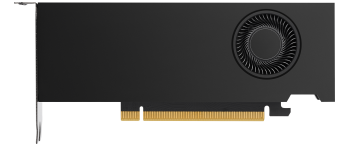

HP RTX A2000 12 GB NVIDIA GDDR6

Merk : HP

Artikelcode: 5Z7D9AA

Productnaam : RTX A2000 12 GB

HP RTX A2000 12 GB. Grafische processor familie: NVIDIA, Grafische processor: RTX A2000. Grafische geheugen: 12 GB, Grafische adapter, soort geheugen: GDDR6, Geheugenbus: 192 Bit. Maximum resolutie: 7680 x 4320 Pixels. DirectX versie: 12.07, OpenGL versie: 4.68. Soort aansluiting: PCI Express x16 4.0. Type koeling: Actief, Aantal ventilatoren: 1 ventilator(en)

Processor		Prestatie	
CUDA *	✓	Shader model versie *	5.17
CUDA cores	3328	OpenGL versie *	4.68
Grafische processor familie *	NVIDIA	Klaar voor Virtual Reality (VR)	✓
Grafische processor *	RTX A2000	HDCP	✓
Maximum resolutie *	7680 x 4320 Pixels	Dual Link DVI *	✗
Geheugen		Design	
Grafische geheugen *	12 GB	Type koeling *	Actief
Grafische adapter, soort geheugen *	GDDR6	Aantal ventilatoren	1 ventilator(en)
Geheugenbus *	192 Bit	Aantal sloten	2
Geheugen bandbreedte (max)	288 GB/s	Energie	
Poorten & interfaces		Vermogensverbruik (max)	70 W
Soort aansluiting *	PCI Express x16 4.0	Gewicht en omvang	
Mini DisplayPort kwantiteit	4	Gewicht	306 g
DisplayPort versie	1.4a	Hoogte	50,8 mm
Prestatie		Breedte	152,4 mm
Geïntegreerde TV Tuner *	✗	Logistieke gegevens	
DirectX versie *	12.07	Code geharmoniseerd systeem (HS)	84733020