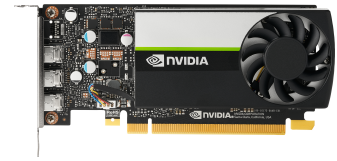

HP T400 4GB NVIDIA GDDR6

Merk : HP

Artikelcode: 5Z7E0AA

Productnaam : T400 4GB

HP T400 4GB. Grafische processor familie: NVIDIA, Grafische processor: T400. Grafische geheugen: 4 GB, Grafische adapter, soort geheugen: GDDR6, Geheugenbus: 64 Bit. DirectX versie: 12.07, OpenGL versie: 4.68. Soort aansluiting: PCI Express x16 3.0. Type koeling: Actief, Aantal ventilatoren: 1 ventilator(en)

Processor		Poorten & interfaces	
CUDA *	✓	Aantal DisplayPorts *	1
CUDA cores	384	Mini DisplayPort kwantiteit	3
Grafische processor familie *	NVIDIA	DisplayPort versie	1.4
Grafische processor *	T400	Prestatie	
Ondersteuning voor parallel processing *	NVIDIA Turing	DirectX versie *	12.07
Geheugen		Shader model versie *	5.17
Grafische geheugen *	4 GB	OpenGL versie *	4.68
Grafische adapter, soort geheugen *	GDDR6	HDCP	✓
Geheugenbus *	64 Bit	Design	
Geheugen bandbreedte (max)	80 GB/s	Type koeling *	Actief
Poorten & interfaces		Aantal ventilatoren	1 ventilator(en)
Soort aansluiting *	PCI Express x16 3.0	Kleur van het product	Zwart
		Energie	
		Vermogensverbruik (max)	30 W