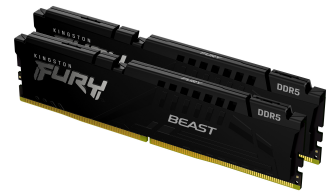

Kingston Technology FURY Beast 32GB 6000MT/s DDR5 CL40 DIMM (set van 2) Black

Merk : Kingston Technology

Productfamilie: FURY

Artikelcode:
KF560C40BBK2-32

Productnaam : 32GB 6000MT/s
DDR5 CL40 DIMM (set van 2)
FURY Beast Black

- Betere prestaties vanaf 4800MT/s
- Verbeterde stabiliteit voor overklokken
- Verbeterde efficiëntie
- Intel® XMP 3,0-gecertificeerd
- Gecertificeerd voor AMD EXPO™
- Gekwalificeerd door 's werelds toonaangevende fabrikanten van moederborden**
- Plug N Play op 4800MT/s***
- Platte warmtegeleider in zwart of wit

32GB 6000MT/s DDR5 CL40 DIMM (set van 2) FURY Beast Black

Kingston Technology FURY Beast 32GB 6000MT/s DDR5 CL40 DIMM (set van 2) Black. Component voor: Pc/server, Intern geheugen: 32 GB, Geheugenlayout (modules x formaat): 2 x 16 GB, Intern geheugentype: DDR5, Geheugen form factor: 288-pin DIMM, CAS-latentie: 40, Kleur van het product: Zwart