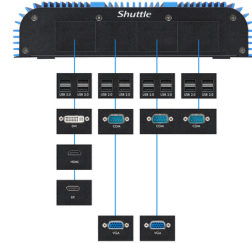

**Shuttle Box-PC BPCWL02-I3XA PC's/werkstation Intel® Core™ i3 i3-8145UE 4 GB DDR4-SDRAM 120 GB SSD Windows 10 IoT Enterprise Mini PC Zwart, Blauw**

**Merk :** Shuttle

**Productfamilie:** Box-PC

**Artikelcode:** BPCWL02-I3XA

**Productnaam :** BPCWL02-I3XA

Shuttle Box-PC BPCWL02-I3XA. Frequentie van processor: 2,2 GHz, Processorfamilie: Intel® Core™ i3, Processormodel: i3-8145UE. Intern geheugen: 4 GB, Intern geheugentype: DDR4-SDRAM. Totale opslagcapaciteit: 120 GB, Opslagmedia: SSD. On-board graphics adapter model: Intel® UHD Graphics 620. Inclusief besturingssysteem: Windows 10 IoT Enterprise, Architectuur besturingssysteem: 64-bit. Netvoeding: 90 W. Type behuizing: Mini PC. Type product: Mini PC. Gewicht: 2,85 kg. Kleur van het product: Zwart, Blauw