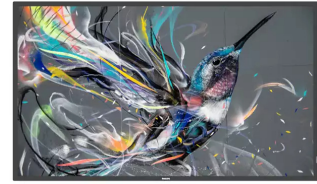

Philips Signage Solutions 75BDL3511Q/00 beeldkrant Digitale signage flatscreen 190,5 cm (75") IPS 400 cd/m² 4K Ultra HD Zwart

Merk : Philips

Productfamilie: Signage Solutions

Artikelcode: 75BDL3511Q/00

Productnaam : 75BDL3511Q/00

Philips Signage Solutions 75BDL3511Q/00. Productontwerp: Digitale signage flatscreen.
Beeldscherm diagonaal: 190,5 cm (75"), Display technologie: IPS, Resolutie: 3840 x 2160 Pixels,
Helderheid: 400 cd/m², HD type: 4K Ultra HD. Kleur van het product: Zwart