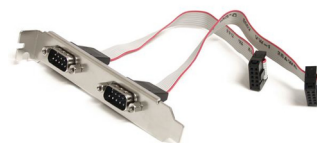

StarTech.com 4-poort Native PCI Express RS232 Seriële Kaart met 16550 UART

Merk : StarTech.com

Artikelcode: PEX4S553

Productnaam : 4-poort Native PCI Express RS232 Seriële Kaart met 16550 UART

StarTech.com 4-poort Native PCI Express RS232 Seriële Kaart met 16550 UART

StarTech.com 4-poort Native PCI Express RS232 Seriële Kaart met 16550 UART. Hostinterface: PCIe, Output interface: Serie, Soort seriële aansluiting: RS-232. Mean time between failures (MTBF): 26280 uur, Certificering: CE, FCC, REACH. Chipset: ASIX - MCS9904CV-AA, Baud snelheid: 128 Kbit/s, FIFO (First In, First Out): 256 B. Ondersteunt Windows: Windows 10, Windows 10 Education, Windows 10 Education x64, Windows 10 Enterprise, Windows 10..., Ondersteunt Mac-besturingssysteem: Mac OS X 10.10 Yosemite, Mac OS X 10.4 Tijger, Mac OS X 10.5 Leopard, Mac OS X 10.6 Snow Leopard,..., Ondersteunde server operating systems: Windows Server 2003, Windows Server 2008 R2, Windows Server 2012, Windows Server 2012 R2, Windows.... Breedte: 130 mm, Diepte: 120 mm, Hoogte: 19 mm

Poorten & interfaces

Hostinterface *	PCIe
Output interface *	Serie
Seriële poort(en)	4
Soort seriële aansluiting	RS-232

Design

Intern *	✓
Mean time between failures (MTBF)	26280 uur
Certificering	CE, FCC, REACH

Kenmerken

Chipset	ASIX - MCS9904CV-AA
Baud snelheid	128 Kbit/s
FIFO (First In, First Out)	256 B
Data bits	5, 6, 7, 8

Eisen aan de omgeving

Bedrijfstemperatuur (T-T)	0 - 50 °C
Temperatuur bij opslag	-20 - 60 °C
Relatieve vochtigheid in bedrijf (V-V)	5 - 85 procent