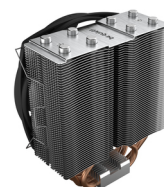

be quiet! SHADOW ROCK SLIM 2 Processor Koeler 13,5 cm Aluminium, Zwart, Koper 1 stuk(s)

Merk : be quiet!

Artikelcode: BK032

Productnaam : SHADOW ROCK SLIM 2

be quiet! SHADOW ROCK SLIM 2. Soort: Koeler, Ventilator diameter: 13,5 cm, Rotatiesnelheid (max): 1400 RPM, Geluidsniveau (lage snelheid): 11,5 dB, Geluidsniveau (hoge snelheid: 23,7 dB, Type lager: Ventilatorlager. Breedte: 137 mm, Diepte: 74 mm, Hoogte: 161 mm. Kleur van het product: Aluminium, Zwart, Koper