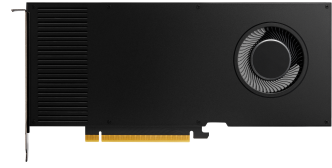

HP RTX A4000 NVIDIA 16 GB GDDR6

Merk : HP

Artikelcode: 20X24AA

Productnaam : RTX A4000

HP RTX A4000. Grafische processor familie: NVIDIA, Grafische processor: RTX A4000. Grafische geheugen: 16 GB, Grafische adapter, soort geheugen: GDDR6, Geheugenbus: 256 Bit. Maximum resolutie: 7680 x 4320 Pixels. DirectX versie: 12.07, OpenGL versie: 4.68. Soort aansluiting: PCI Express 4.0. Type koeling: Actief

Processor		Prestatie	
CUDA *	✓	Klaar voor Virtual Reality (VR)	✓
CUDA cores	6144	HDCP	✓
Grafische processor familie *	NVIDIA	Dual Link DVI *	✗
Grafische processor *	RTX A4000		
Maximum resolutie *	7680 x 4320 Pixels		
Maximum displays per videocard	4		
Geheugen		Design	
Grafische geheugen *	16 GB	Type koeling *	Actief
Grafische adapter, soort geheugen *	GDDR6	Aantal sloten	1
Geheugenbus *	256 Bit	Kleur van het product	Zwart
Geheugen bandbreedte (max)	448 GB/s		
Poorten & interfaces		Energie	
Soort aansluiting *	PCI Express 4.0	Stroomverbruik (typisch) *	140 W
Aantal DisplayPorts *	4		
DisplayPort versie	1.4a		
Prestatie		Gewicht en omvang	
DirectX versie *	12.07	Gewicht	500 g
Shader model versie *	5.17	Diepte	241,3 mm
OpenGL versie *	4.68	Hoogte	112 mm
		Verpakking	
		Breedte verpakking	76,2 mm
		Diepte verpakking	419 mm
		Hoogte verpakking	187 mm
		Gewicht verpakking	910 g
		Logistieke gegevens	
		Code geharmoniseerd systeem (HS) 84733020	