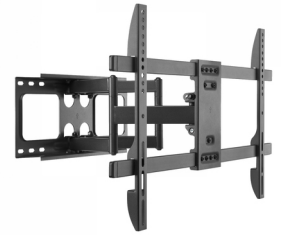

## V7 WM1FM80 tv-bevestiging 2,03 m (80") Zwart

Merk : V7

Artikelcode: WM1FM80

Productnaam : WM1FM80

V7 WM1FM80. Maximale gewichtscapaciteit: 60 kg, Minimale schermgrootte: 109,2 cm (43"), Maximale schermgrootte: 2,03 m (80"), Montage interface compatibiliteit (min): 200 x 200 mm, Montage interface compatibiliteit (max): 600 x 400 mm. Bereik kantelhoek: -15 - 5°, Horizontaal draaibaar: -60 - 60°. Kleur van het product: Zwart

Montage		Technische details	
Minimale schermgrootte	109,2 cm (43")	Aantal per verpakking	1 stuk(s)
Maximale gewichtscapaciteit *	60 kg	Gemakkelijk te installeren	✓
Maximale schermgrootte *	2,03 m (80")	Duurzaamheidscertificaten	RoHS
Montage interface compatibiliteit (min) *	200 x 200 mm	Certificaten van naleving	RoHS
Montage interface compatibiliteit (max) *	600 x 400 mm	<b>Inhoud van de verpakking</b>	
Paneelmontage-interface	200 x 200,300 x 200,300 x 300,400 x 200,400 x 400,400 x 300,600 x 400	Gebruikershandleiding	✓
Montagewijze *	Muur	<b>Gewicht en omvang</b>	
<b>Ergonomie</b>		Breedte	710 mm
Verstelbare diepte	✓	Diepte (max)	40,2 cm
kantel aanpassingen	✓	Hoogte	430 mm
Bereik kantelhoek	-15 - 5°	Gewicht	5,2 kg
Horizontaal draaibaar	-60 - 60°	<b>Verpakking</b>	
Pivot hoek	-3 - 3°	Aantal per pakket	1 paar/paren
Verbeterd kabelbeheer	✓	Breedte verpakking	436 mm
<b>Design</b>		Diepte verpakking	298 mm
Kleur van het product *	Zwart	Hoogte verpakking	65 mm
Materiaal behuizing	Staal	Gewicht verpakking	5,66 kg
		<b>Logistieke gegevens</b>	
		Code geharmoniseerd systeem (HS)	85299097