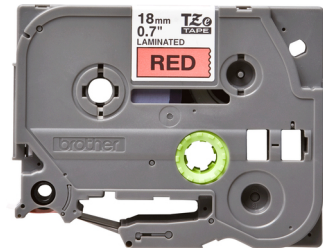

## Brother TZE-441 labelprinter-tape Zwart op rood

**Merk :** Brother

**Artikelcode:** TZE-441

**Productnaam :** TZE-441

Brother TZE-441 labeltape zwart op rood – breedte 18 mm

[Brother TZE-441 labelprinter-tape Zwart op rood:](#)

Met deze originele Brother TZe-441 label tapecassette bent u verzekerd dat uw labels langdurig helder, scherp en goed leesbaar blijven.

De gelamineerde zwart op rode TZe-441 labeltape is handig zowel bij u thuis, op kantoor als op de werkvloer en is erg nuttig om de inhoud van allerlei zaken te labelen, zoals dossiermappen, schappen en USB flash drives, maar ook kabels en andere apparatuur.

Deze zelfklevende gelamineerde labels zijn ontwikkeld om extreme temperaturen te weerstaan en bestand tegen chemicaliën, schuren, zonlicht en onderdompeling in water, waardoor ze zowel binnen en buiten gebruikt kunnen worden.

Kenmerken		Kenmerken	
Labelkleur *	Zwart op rood	Compatibiliteit	PT-2100VP, PT-7600, PT-2430PC, PT-2700, PT-2730, PT-9600, PT-9700PC, PT-9800PCN
Soort tape	TZe	<b>Gewicht en omvang</b>	
Kleur van het product	Grijs	Tapebreedte (metrisch) *	1,8 cm
Printtechnologie	Thermo transfer	Tape-lengte	8 m
Warmtebestendig	✓	Breedte	23 mm
Koudebestendig	✓	Diepte	68 mm
Ultraviolet (UV)-bestendig	✓	Hoogte	100 mm
Oliebestendig	✓	Gewicht	51 g
Waterbestendig	✓	Aantal per verpakking	1 stuk(s)
Bestand tegen chemicaliën	✓	Breedte verpakking	285 mm
Gelamineerd	✓	Diepte verpakking	430 mm
Krasbestendig	✓	Hoogte verpakking	265 mm
Slijtvast	✓	Type verpakking	Bliester
Geschikt voor ieder oppervlak	✓	Gewicht verpakking	77 g
Geschikt voor buitengebruik	✓	<b>Logistieke gegevens</b>	
Magnetronbestendig	✓	Code geharmoniseerd systeem (HS)	48219090
Vriezerbestendig	✓	<b>Overige specificaties</b>	
Merkcompatibiliteit	Brother	Tape-maat	1,8 cm