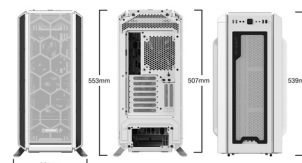

be quiet! Silent Base 802 White Midi Tower Wit

Merk : be quiet!

Artikelcode: BG040

Productnaam : Silent Base 802 White

be quiet! Silent Base 802 White. Vormfactor: Midi Tower, Soort: PC, Kleur van het product: Wit. Vermogenstoevoer locatie: Bodem, Ondersteunde vormfactoren stroomvoorziening: ATX, PS2. Aantal geïnstalleerde ventilators voorkant: 2x 140 mm, Voorste ventilators ondersteunende diameters: 120,140 mm, Geïnstalleerde ventilators achterkant: 1x 140 mm. Ondersteunde HDD-groottes: 2.5,3.5". Breedte: 281 mm, Diepte: 539 mm, Hoogte: 553 mm