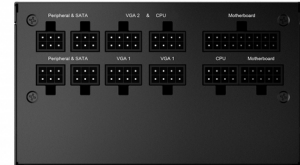

## MSI MPG A650GF power supply unit 650 W 24-pin ATX ATX Zwart

**Merk :** MSI

**Artikelcode:** MPG A650GF

**Productnaam :** MPG A650GF

MSI MPG A650GF. Totaal vermogen: 650 W, AC-ingangsspanning: 100 - 240 V, AC-ingangsfrequentie: 47 - 63 Hz. Motherboard power connector: 24-pin ATX, Lengte stroomkabel moederbord: 60 cm, Lengte SATA-stroomkabel: 950 mm. Bedoeld voor: PC, Vormfactor van de voeding (PSU): ATX, 80 PLUS certificatie: 80 PLUS Gold. Kleur van het product: Zwart, Type koeling: Actief, Ventilator diameter: 14 cm. Breedte: 150 mm, Diepte: 160 mm, Hoogte: 86 mm