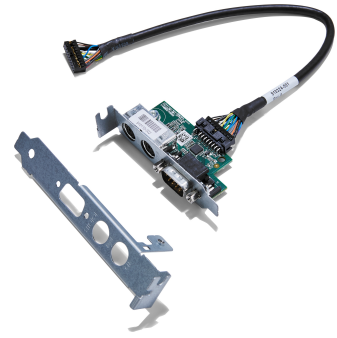

## HP Z2 G5 Internal Serial and PS/2 Port interfacekaart/-adapter Intern PS2

**Merk :** HP

**Artikelcode:** 141K9AA

**Productnaam :** Z2 G5 Internal Serial and PS/2 Port

HP Z2 G5 Internal Serial and PS/2 Port. Hostinterface: Serie, Output interface: PS2. Kleur van het product: Zilver

### Poorten & interfaces

Hostinterface \* Serie  
Output interface \* PS2