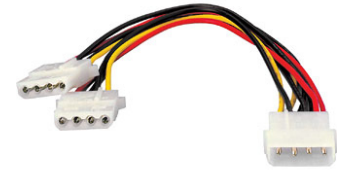

## Equip 112030 interne stroomkabel 0,2 m

**Merk :** Equip

**Artikelcode:** 112030

**Productnaam :** 112030

Equip 112030. Snoerlengte: 0,2 m, Aansluiting 1: Molex (4-pin), Aansluiting 2: 2 x Molex (4-pin). Breedte: 20 mm, Diepte: 10 mm, Hoogte: 200 mm. Breedte verpakking: 100 mm, Diepte verpakking: 16 mm, Hoogte verpakking: 175 mm

Kenmerken		Gewicht en omvang	
Snoerlengte *	0,2 m	Diepte	10 mm
Aansluiting 1 *	Molex (4-pin)	Hoogte	200 mm
Aansluiting 2 *	2 x Molex (4-pin)	Gewicht	15,8 g
Aansluiting 1 type	Mannelijk	Verpakking	
Aansluiting 2 type	Vrouwelijk	Breedte verpakking	100 mm
Connector 1 vormfactor	Recht	Diepte verpakking	16 mm
Connector 2 vormfactor	Recht	Hoogte verpakking	175 mm
Kleur van het product	Meerkleurig	Gewicht verpakking	18,8 g
Gewicht en omvang		Logistieke gegevens	
Breedte	20 mm	Code geharmoniseerd systeem (HS) 84733080	