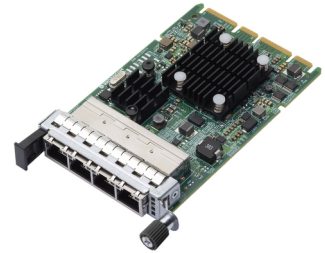

Lenovo 4XC7A08239 netwerkkaart Intern Ethernet

Merk : Lenovo

Artikelcode: 4XC7A08239

Productnaam : 4XC7A08239

Lenovo 4XC7A08239. Intern. Connectiviteitstechnologie: Bedraad, Hostinterface: PCI Express, Interface: Ethernet. Kleur van het product: Groen, Metallic

Poorten & interfaces		Design	
Connectiviteitstechnologie *	Bedraad	Kleur van het product	Groen, Metallic
Hostinterface *	PCI Express	Intern *	✓
Interface *	Ethernet	Vormfactor	OCP 3.0
Aantal Ethernet LAN (RJ-45)-poorten	4	Minimale systeemeisen	
PCI versie	3.0	Ondersteunt Windows	✓
Netwerk		Ondersteunt Linux	✓
Netwerkstandaard *	IEEE 802.3ab, IEEE 802.3an	Eisen aan de omgeving	
Ethernet LAN	✓	Temperatuur bij opslag	-40 - 65 °C
Ethernet interface type	10 Gigabit Ethernet, Gigabit Ethernet	Luchtvochtigheid bij opslag	5 - 95 procent
Ethernet LAN, data-overdrachtsnelheden	1000,10000 Mbit/s	Gewicht en omvang	
Bekabelingstechnologie	10GBase-T	Breedte	76 mm
Design		Diepte	115 mm
Component voor *	Server	Logistieke gegevens	
		Code geharmoniseerd systeem (HS) 85176990	