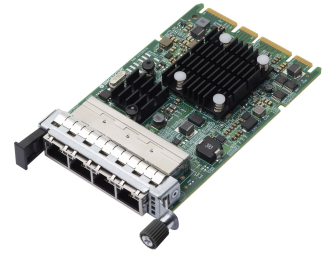

Lenovo 4XC7A08239 netwerkkaart Intern Ethernet

Merk : Lenovo

Artikelcode: 4XC7A08239

Productnaam : 4XC7A08239

Lenovo 4XC7A08239. Intern. Connectiviteitstechnologie: Bedraad, Hostinterface: PCI Express, Interface: Ethernet. Kleur van het product: Groen, Metallic

Poorten & interfaces		Design	
Connectiviteitstechnologie *	Bedraad	Kleur van het product	Groen, Metallic
Hostinterface *	PCI Express	Intern *	✓
Interface *	Ethernet	Vormfactor	OCP 3.0
Aantal Ethernet LAN (RJ-45)-poorten	4	Minimale systeemeisen	
PCI versie	3.0	Ondersteunt Windows	✓
Netwerk		Ondersteunt Linux	✓
Netwerkstandaard *	IEEE 802.3ab, IEEE 802.3an	Eisen aan de omgeving	
Ethernet LAN	✓	Temperatuur bij opslag	-40 - 65 °C
Ethernet interface type	10 Gigabit Ethernet, Gigabit Ethernet	Luchtvochtigheid bij opslag	5 - 95 procent
Ethernet LAN, data-overdrachtsnelheden	1000,10000 Mbit/s	Gewicht en omvang	
Bekabelingstechnologie	10GBase-T	Breedte	76 mm
Design		Diepte	115 mm
Component voor *	Server	Logistieke gegevens	
		Code geharmoniseerd systeem (HS) 85176990	