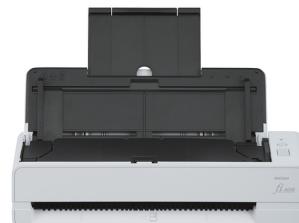

Ricoh fi-800R ADF-/handmatige invoer scanner 600 x 600 DPI A4 Zwart, Wit

Merk : Ricoh

Artikelcode: PA03795-B001

Productnaam : fi-800R

Ricoh fi-800R. Maximum scanformaat: 216 x 5588 mm, Optische scanresolutie: 600 x 600 DPI, Kleurdiepte uitvoer: 24 Bit. Soort scanner: ADF-/handmatige invoer scanner, Kleur van het product: Zwart, Wit. Type beeldsensor: CIS, Dagelijkse diensten cyclus (max): 4500 pagina's, Lichtbron: RGB LED. Maximale ISO A-series papierformaat: A4, ISO A-series afmetingen (A0...A9): A4, A5, A6, A7, A8, ISO B-series afmetingen (B0...B9): B5, B6, B7, B8. USB-connectortype: USB Type-B, Standaard interfaces: USB 1.1