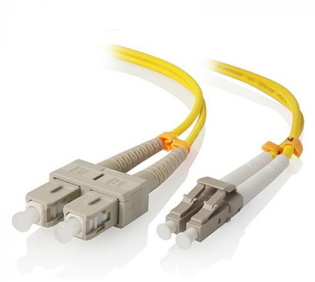

ALOGIC LCSC-02-OS2 InfiniBand en Glasvezelkabel 2 m LC SC Geel

Merk : ALOGIC

Artikelcode: LCSC-02-OS2

Productnaam : LCSC-02-OS2

ALOGIC LCSC-02-OS2. Snoerlengte: 2 m, Type glasvezel: OS2, Aansluiting 1: LC, Aansluiting 2: SC, Kern diameter: 9 µm, Full duplex

Kenmerken

Snoerlengte *	2 m
Type glasvezel	OS2
Aansluiting 1 *	LC
Aansluiting 2 *	SC
Aansluiting 1 type *	Mannelijk
Aansluiting 2 type *	Mannelijk
Kleur van het product *	Geel
Full duplex	✓
Kern diameter	9 µm
Bekleding diameter	125 µm
Draad modus structuur	Single-mode
Ondersteunde golflengten	1300,1550 nm

Kenmerken

Ethernet interface type	10 Gigabit Ethernet
Overdrachtssnelheid	10 Gbit/s
Verlies van insertie	0,3 dB
Materiaal buitenmantel *	Halogeenvrij

Gewicht en omvang

Diameter van de kabel	3 mm
-----------------------	------