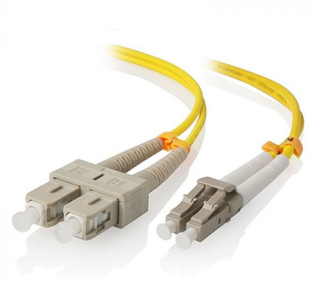

ALOGIC LCSC-03-OS2 InfiniBand en Glasvezelkabel 3 m LC SC Geel

Merk : ALOGIC

Artikelcode: LCSC-03-OS2

Productnaam : LCSC-03-OS2

ALOGIC LCSC-03-OS2. Snoerlengte: 3 m, Type glasvezel: OS2, Aansluiting 1: LC, Aansluiting 2: SC, Kern diameter: 9 µm, Full duplex

Kenmerken

Snoerlengte *	3 m
Type glasvezel	OS2
Aansluiting 1 *	LC
Aansluiting 2 *	SC
Aansluiting 1 type *	Mannelijk
Aansluiting 2 type *	Mannelijk
Kleur van het product *	Geel
Full duplex	✓
Kern diameter	9 µm
Bekleding diameter	125 µm
Draad modus structuur	Single-mode
Ondersteunde golflengten	1300,1550 nm

Kenmerken

Ethernet interface type	10 Gigabit Ethernet
Overdrachtssnelheid	10 Gbit/s
Verlies van insertie	0,3 dB
Materiaal buitenmantel *	Halogeenvrij

Gewicht en omvang

Diameter van de kabel	3 mm
-----------------------	------