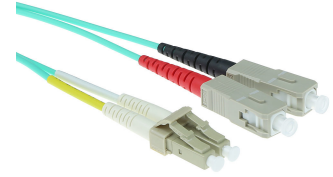

ACT 35 meter LSZH Multimode 50/125 OM3 glasvezel patchkabel duplex met LC en SC connectoren

Merk : ACT

Artikelcode: RL8635

Productnaam : 35 meter LSZH Multimode 50/125 OM3 glasvezel patchkabel duplex met LC en SC connectoren

- Individueel testrapport per kabel op IL en RL, End-face 100% geïnspecteerd
- Laser precision cleaving
- Grade A-m vezel
- UPC polish

35 meter LSZH Multimode 50/125 OM3 glasvezel patchkabel duplex met LC en SC connectoren

ACT 35 meter LSZH Multimode 50/125 OM3 glasvezel patchkabel duplex met LC en SC connectoren.

Snoerlengte: 35 m, Type glasvezel: OM3, Aansluiting 1: 2x LC, Aansluiting 2: 2x SC, Kern diameter: 50 µm, Full duplex

Kenmerken		Kenmerken	
Snoerlengte *	35 m	Draad modus structuur	Multimode
Type glasvezel	OM3	Verlies van insertion	0,2 dB
Aansluiting 1 *	2x LC	Reflectieverlies	45 dB
Aansluiting 2 *	2x SC	Materiaal buitenmantel *	Halogeenvrij
Aansluiting 1 type *	Mannelijk	Eisen aan de omgeving	
Aansluiting 2 type *	Mannelijk	Bedrijfstemperatuur (T-T)	-20 - 60 °C
Kleur van het product *	Aqua-kleur	Gewicht en omvang	
Full duplex	✓	Diameter van de kabel	2 mm
Kern diameter	50 µm	Logistieke gegevens	
Bekleding diameter	125 µm	Code geharmoniseerd systeem (HS) 85447000	