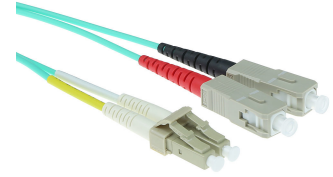

## ACT 40 meter LSZH Multimode 50/125 OM3 glasvezel patchkabel duplex met LC en SC connectoren

**Merk :** ACT

**Artikelcode:** RL8640

**Productnaam :** 40 meter LSZH Multimode 50/125 OM3 glasvezel patchkabel duplex met LC en SC connectoren

- Individueel testrapport per kabel op IL en RL, End-face 100% geïnspecteerd
  - Laser precision cleaving
  - Grade A-m vezel
  - UPC polish
- 40m LSZHmultimode 50/125 OM3 glasvezel patchkabel duplex met LC en SC connectoren

**ACT 40 meter LSZH Multimode 50/125 OM3 glasvezel patchkabel duplex met LC en SC connectoren:**

ACT 40 meter LSZH Multimode 50/125 OM3 glasvezel patchkabel duplex met LC en SC connectoren.  
Soort: DC3B, Aansluiting type: Recht, Geslacht connector: Mannelijk/Mannelijk. Lengte: 40000 mm.  
Aantal per verpakking: 1 stuk(s)

Kenmerken		Gewicht en omvang	
Aansluiting type	Recht	Lengte	40000 mm
Geslacht connector	Mannelijk/Mannelijk	<b>Verpakking</b>	
Kleur van het product	Beige, Zwart, Blauw, Rood	Aantal per verpakking *	1 stuk(s)
Soort *	DC3B		