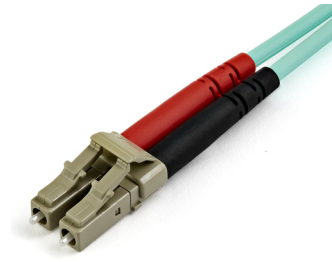

StarTech.com 15m LC/UPC naar LC/UPC OM4 Multimode Glasvezel Netwerkkabel, 50/125µm LOMMF/VCSEL Zipcord Fiber, 100G Netwerken, Low Insertion Loss, LSZH Fiber Patch Kabel

Merk : StarTech.com

Artikelcode: 450FBLCLC15

Productnaam : 15m LC/UPC naar LC/UPC OM4 Multimode Glasvezel Netwerkkabel, 50/125µm LOMMF/VCSEL Zipcord Fiber, 100G Netwerken, Low Insertion Loss, LSZH Fiber Patch Kabel

StarTech.com 15m LC/UPC naar LC/UPC OM4 Multimode Glasvezel Netwerkkabel, 50/125µm LOMMF/VCSEL Zipcord Fiber, 100G Netwerken, Low Insertion Loss, LSZH Fiber Patch Kabel (450FBLCLC15)

[StarTech.com 15m LC/UPC naar LC/UPC OM4 Multimode Glasvezel Netwerkkabel, 50/125µm LOMMF/VCSEL Zipcord Fiber, 100G Netwerken, Low Insertion Loss, LSZH Fiber Patch Kabel:](#)

LSZH Mantel | Aramidevezel Huls | Ideaal voor SANs, data servers, SFP+The StarTech.com Advantage
StarTech.com 15m LC/UPC naar LC/UPC OM4 Multimode Glasvezel Netwerkkabel, 50/125µm LOMMF/VCSEL Zipcord Fiber, 100G Netwerken, Low Insertion Loss, LSZH Fiber Patch Kabel. Snoerlengte: 15 m, Type glasvezel: OM4, Aansluiting 1: LC, Aansluiting 2: LC, Kern diameter: 50 µm, Full duplex

Kenmerken		Technische details	
Snoerlengte *	15 m	Duurzaamheidscertificaten	CE, RoHS
Type glasvezel	OM4	Bevat geen	Halogeen
Aansluiting 1 *	LC	Certificaten van naleving	CE, RoHS
Aansluiting 2 *	LC	Eisen aan de omgeving	
Aansluiting 1 type *	Mannelijk	Bedrijfstemperatuur (T-T)	-20 - 60 °C
Aansluiting 2 type *	Mannelijk	Temperatuur bij opslag	-20 - 60 °C
Kleur van het product *	Aqua-kleur	Gewicht en omvang	
Full duplex	✓	Gewicht	180 g
Kern diameter	50 µm	Verpakking	
Bekleding diameter	125 µm	Aantal per verpakking	1 stuk(s)
Draad modus structuur	Multimode	Breedte verpakking	220 mm
Ondersteunde golflengten	850 nm	Diepte verpakking	200 mm
Overdrachtssnelheid	100 Gbit/s	Hoogte verpakking	32 mm
Materiaal buitenmantel *	Halogeenvrij	Gewicht verpakking	205 g
Technische details		Logistieke gegevens	
Naleving van duurzaamheid	✓	Code geharmoniseerd systeem (HS) 85447000	