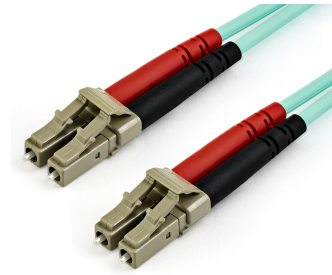

StarTech.com 15m LC/UPC naar LC/UPC OM4 Multimode Glasvezel Netwerkkabel, 50/125µm LOMMF/VCSEL Zipcord Fiber, 100G Netwerken, Low Insertion Loss, LSZH Fiber Patch Kabel

Merk : StarTech.com

Artikelcode: 450FBLCLC15

Productnaam : 15m LC/UPC naar LC/UPC OM4 Multimode Glasvezel Netwerkkabel, 50/125µm LOMMF/VCSEL Zipcord Fiber, 100G Netwerken, Low Insertion Loss, LSZH Fiber Patch Kabel

StarTech.com 15m LC/UPC naar LC/UPC OM4 Multimode Glasvezel Netwerkkabel, 50/125µm LOMMF/VCSEL Zipcord Fiber, 100G Netwerken, Low Insertion Loss, LSZH Fiber Patch Kabel (450FBLCLC15)

[StarTech.com 15m LC/UPC naar LC/UPC OM4 Multimode Glasvezel Netwerkkabel, 50/125µm LOMMF/VCSEL Zipcord Fiber, 100G Netwerken, Low Insertion Loss, LSZH Fiber Patch Kabel:](#)

LSZH Mantel | Aramidevezel Huls | Ideaal voor SANs, data servers, SFP+The StarTech.com Advantage
StarTech.com 15m LC/UPC naar LC/UPC OM4 Multimode Glasvezel Netwerkkabel, 50/125µm LOMMF/VCSEL Zipcord Fiber, 100G Netwerken, Low Insertion Loss, LSZH Fiber Patch Kabel. Snoerlengte: 15 m, Type glasvezel: OM4, Aansluiting 1: LC, Aansluiting 2: LC, Kern diameter: 50 µm, Full duplex

Kenmerken		Technische details	
Snoerlengte *	15 m	Duurzaamheidscertificaten	CE, RoHS
Type glasvezel	OM4	Bevat geen	Halogeen
Aansluiting 1 *	LC	Certificaten van naleving	CE, RoHS
Aansluiting 2 *	LC	Eisen aan de omgeving	
Aansluiting 1 type *	Mannelijk	Bedrijfstemperatuur (T-T)	-20 - 60 °C
Aansluiting 2 type *	Mannelijk	Temperatuur bij opslag	-20 - 60 °C
Kleur van het product *	Aqua-kleur	Gewicht en omvang	
Full duplex	✓	Gewicht	180 g
Kern diameter	50 µm	Verpakking	
Bekleding diameter	125 µm	Aantal per verpakking	1 stuk(s)
Draad modus structuur	Multimode	Breedte verpakking	220 mm
Ondersteunde golflengten	850 nm	Diepte verpakking	200 mm
Overdrachtssnelheid	100 Gbit/s	Hoogte verpakking	32 mm
Materiaal buitenmantel *	Halogeenvrij	Gewicht verpakking	205 g
Technische details		Logistieke gegevens	
Naleving van duurzaamheid	✓	Code geharmoniseerd systeem (HS) 85447000	