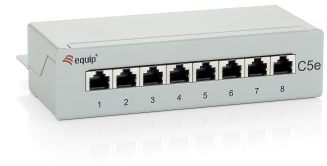

Equip 227308 patch paneel

Merk : Equip

Artikelcode: 227308

Productnaam : 227308

Patchverdeler Cat.5e 8-Poort

[Equip 227308 patch paneel:](#)

- 8 x RJ45 poorten.
- LSA+ aansluittechniek.
- Geschikt voor wand of tafelmontage.
- Plaatstalen behuizing met kabeldoorvoer.
- Afschermkontakten en trekontlasting.

Equip 227308. Aansluiting(en): RJ-45, Contact geleider materiaal: Goud, Ondersteundende kabel types: Cat5e. Kleur van het product: Grijs, Certificering: ANSI/TIA/EIA 568. Breedte: 44 mm, Hoogte: 173 mm, Diepte: 109 mm. Breedte verpakking: 150 mm, Diepte verpakking: 50 mm, Hoogte verpakking: 283 mm

Netwerk		Gewicht en omvang	
Aantal poorten	8	Hoogte	173 mm
Aansluiting(en)	RJ-45	Diepte	109 mm
Contact geleider materiaal	Goud	Gewicht	790 g
Ondersteundende kabel types	Cat5e	Verpakking	
Design		Breedte verpakking	150 mm
Kleur van het product	Grijs	Diepte verpakking	50 mm
Certificering	ANSI/TIA/EIA 568	Hoogte verpakking	283 mm
Eisen aan de omgeving		Gewicht verpakking	810 g
Bedrijfstemperatuur (T-T)	-40 - 80 °C	Type verpakking	Doos
Gewicht en omvang		Logistieke gegevens	
Breedte	44 mm	Code geharmoniseerd systeem (HS) 85371098	