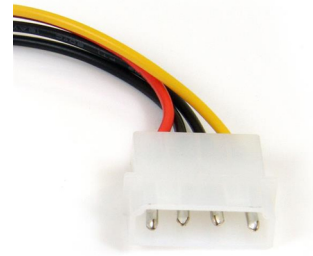

StarTech.com SATAPOWADAPR interne stroomkabel 0,152 m

Merk : StarTech.com

Artikelcode: SATAPOWADAPR

Productnaam : SATAPOWADAPR

StarTech.com SATAPOWADAPR. Snoerlengte: 0,152 m, Aansluiting 1: Molex (4-pin), Aansluiting 2: SATA 15-pin. Gewicht: 12 g. Breedte verpakking: 125 mm, Diepte verpakking: 225 mm, Hoogte verpakking: 0,0700 mm. Materiaal buitenmantel: Polyvinyl chloride (PVC)

Kenmerken		Verpakking	
Snoerlengte *	0,152 m	Breedte verpakking	125 mm
Aansluiting 1 *	Molex (4-pin)	Diepte verpakking	225 mm
Aansluiting 2 *	SATA 15-pin	Hoogte verpakking	0,0700 mm
Aansluiting 1 type	Mannelijk	Gewicht verpakking	17 g
Aansluiting 2 type	Vrouwelijk	Technische details	
Connector 1 vormfactor	Recht	Certificaten van naleving	RoHS
Connector 2 vormfactor	Rechts	Logistieke gegevens	
Kleur van het product	Meerkleurig	Code geharmoniseerd systeem (HS)	84733080
AWG draad omvang	18	Overige specificaties	
Certificering	CE, REACH	Materiaal buitenmantel	Polyvinyl chloride (PVC)
Gewicht en omvang			
Gewicht	12 g		