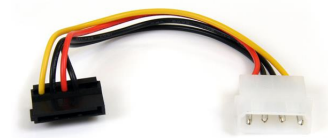

StarTech.com SATAPOWADAPR interne stroomkabel 0,152 m

Merk : StarTech.com

Artikelcode: SATAPOWADAPR

Productnaam : SATAPOWADAPR

StarTech.com SATAPOWADAPR. Snoerlengte: 0,152 m, Aansluiting 1: Molex (4-pin), Aansluiting 2: SATA 15-pin. Gewicht: 12 g. Breedte verpakking: 125 mm, Diepte verpakking: 225 mm, Hoogte verpakking: 0,0700 mm. Materiaal buitenmantel: Polyvinyl chloride (PVC)

Kenmerken		Verpakking	
Snoerlengte *	0,152 m	Breedte verpakking	125 mm
Aansluiting 1 *	Molex (4-pin)	Diepte verpakking	225 mm
Aansluiting 2 *	SATA 15-pin	Hoogte verpakking	0,0700 mm
Aansluiting 1 type	Mannelijk	Gewicht verpakking	17 g
Aansluiting 2 type	Vrouwelijk	Technische details	
Connector 1 vormfactor	Recht	Certificaten van naleving	RoHS
Connector 2 vormfactor	Rechts	Logistieke gegevens	
Kleur van het product	Meerkleurig	Code geharmoniseerd systeem (HS)	84733080
AWG draad omvang	18	Overige specificaties	
Certificering	CE, REACH	Materiaal buitenmantel	Polyvinyl chloride (PVC)
Gewicht en omvang			
Gewicht	12 g		