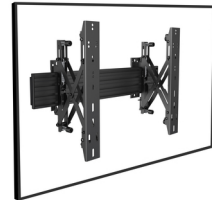

Equip 650355 bevestiging voor signage-beeldschermen 165,1 cm (65") Zwart

Merk : Equip

Artikelcode: 650355

Productnaam : 650355

Equip 650355. Maximale gewichtscapaciteit: 30 kg, Minimale schermgrootte: 94 cm (37"), Maximale schermgrootte: 165,1 cm (65"), Montage interface compatibiliteit (min): 100 x 100 mm, Montage interface compatibiliteit (max): 600 x 400 mm. Bereik kanteelhoek: -3 - 3°. Kleur van het product: Zwart

Montage		Verpakking	
Minimale schermgrootte	94 cm (37")	Breedte verpakking	240 mm
Maximale gewichtscapaciteit *	30 kg	Diepte verpakking	140 mm
Maximale schermgrootte *	165,1 cm (65")	Hoogte verpakking	700 mm
Montagewijze *	Muur	Gewicht verpakking	8 kg
Montage interface compatibiliteit (min) *	100 x 100 mm	Type verpakking	Doos
Montage interface compatibiliteit (max) *	600 x 400 mm	Inhoud van de verpakking	
Aantal displays ondersteund	1	Gebruikershandleiding	✓
Ergonomie		Montage gereedschap	✓
Bereik kanteelhoek	-3 - 3°	Technische details	
Draaihoek	180°	Naleving van duurzaamheid	✓
Verbeterd kabelbeheer	✓	Duurzaamheidscertificaten	RoHS
Afstand tot de muur (min)	6,5 cm	Certificaten van naleving	RoHS
Afstand tot de muur (max.)	23,7 cm	Overige specificaties	
Design		Land van herkomst	China
Kleur van het product *	Zwart	Logistieke gegevens	
Materiaal behuizing	Staal	Code geharmoniseerd systeem (HS)	85299097
Certificering	CE	(Buitenste) hoofdverpakking breedte	240 mm
Gewicht en omvang		(Buitenste) hoofdverpakking lengte	140 mm
Breedte	420 mm	(Buitenste) hoofdverpakking hoogte	700 mm
Diepte	95 mm	(Buitenste) hoofdverpakking brutogewicht	8 kg
Diepte (max)	9,5 cm	Hoeveelheid per (buitenste) hoofdverpakking	1 stuk(s)
Hoogte	690 mm		
Gewicht	7 kg		