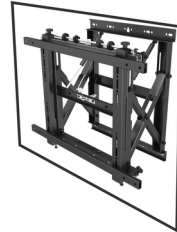

Equip 650325 bevestiging voor signage-beeldschermen 139,7 cm (55") Zwart

Merk : Equip

Artikelcode: 650325

Productnaam : 650325

Equip 650325. Maximale gewichtscapaciteit: 50 kg, Minimale schermgrootte: 48,3 cm (19"), Maximale schermgrootte: 139,7 cm (55"), Montage interface compatibiliteit (min): 100 x 100 mm, Montage interface compatibiliteit (max): 600 x 400 mm. Bereik kanteelhoek: 0 - 10°. Kleur van het product: Zwart

Montage		Verpakking	
Minimale schermgrootte	48,3 cm (19")	Breedte verpakking	600 mm
Maximale gewichtscapaciteit *	50 kg	Diepte verpakking	110 mm
Maximale schermgrootte *	139,7 cm (55")	Hoogte verpakking	660 mm
Montagewijze *	Muur	Gewicht verpakking	15,5 kg
Montage interface compatibiliteit (min) *	100 x 100 mm	Type verpakking	Doos
Montage interface compatibiliteit (max) *	600 x 400 mm	Inhoud van de verpakking	
Aantal displays ondersteund	1	Gebruikershandleiding	✓
Ergonomie		Montage gereedschap	✓
Bereik kanteelhoek	0 - 10°	Technische details	
Draaihoek	180°	Certificaten van naleving	RoHS
Verbeterd kabelbeheer	✓	Overige specificaties	
Afstand tot de muur (min)	11 cm	Land van herkomst	China
Afstand tot de muur (max.)	31 cm	Logistieke gegevens	
Design		Code geharmoniseerd systeem (HS)	85299097
Kleur van het product *	Zwart	(Buitenste) hoofdverpakking breedte	600 mm
Materiaal behuizing	Staal	(Buitenste) hoofdverpakking lengte	110 mm
Certificering	CE	(Buitenste) hoofdverpakking hoogte	660 mm
Gewicht en omvang		(Buitenste) hoofdverpakking brutogewicht	15,5 kg
Breedte	545 mm	Hoeveelheid per (buitenste) hoofdverpakking	1 stuk(s)
Diepte	310 mm		
Diepte (max)	31 cm		
Hoogte	610 mm		
Gewicht	14 kg		