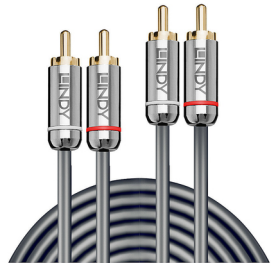

## Lindy 35348 audio kabel 5 m 2 x RCA Antraciet

**Merk :** Lindy

**Artikelcode:** 35348

**Productnaam :** 35348

Lindy 35348. Aansluiting 1: 2 x RCA, Aansluiting 1 type: Mannelijk, Aansluiting 2: 2 x RCA, Aansluiting 2 type: Mannelijk, Kabel materiaal: Koper, Contact geleider materiaal: Goud, AWG draad omvang: 28, Snoerlengte: 5 m, Kleur van het product: Antraciet

### Kenmerken

Snoerlengte *	5 m
Aansluiting 1 *	2 x RCA
Aansluiting 1 type *	Mannelijk
Aansluiting 2 *	2 x RCA
Aansluiting 2 type *	Mannelijk
Connector 1 vormfactor	Recht
Connector 2 vormfactor	Recht
Contact geleider materiaal	Goud
Kleur van het product *	Antraciet
Kabel materiaal	Koper
Materiaal buitenmantel	Thermoplastische elastomeer (TPE)
AWG draad omvang	28