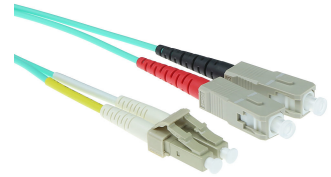

## ACT 20 meter LSZH Multimode 50/125 OM3 glasvezel patchkabel duplex met LC en SC connectoren

**Merk :** ACT

**Artikelcode:** RL8620

**Productnaam :** 20 meter LSZH Multimode 50/125 OM3 glasvezel patchkabel duplex met LC en SC connectoren

- Individueel testrapport per kabel op IL en RL, End-face 100% geïnspecteerd
  - Laser precision cleaving
  - Grade A-m vezel
  - UPC polish
- 20m LSZHmultimode 50/125 OM3 glasvezel patchkabel duplex met LC en SC connectoren

**ACT 20 meter LSZH Multimode 50/125 OM3 glasvezel patchkabel duplex met LC en SC connectoren:**

ACT 20 meter LSZH Multimode 50/125 OM3 glasvezel patchkabel duplex met LC en SC connectoren.  
Snoerlengte: 20 m, Aansluiting 1: LC, Aansluiting 2: SC, Full duplex

### Kenmerken

Snoerlengte *	20 m
Aansluiting 1 *	LC
Aansluiting 2 *	SC
Kleur van het product *	Blauw
Full duplex	✓