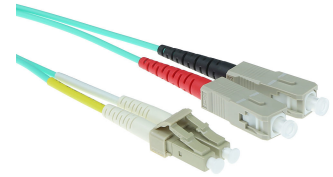

ACT 2 meter LSZH Multimode 50/125 OM3 glasvezel patchkabel duplex met LC en SC connectoren

Merk : ACT

Artikelcode: RL8602

Productnaam : 2 meter LSZH Multimode 50/125 OM3 glasvezel patchkabel duplex met LC en SC connectoren

- Individueel testrapport per kabel op IL en RL, End-face 100% geïnspecteerd
 - Laser precision cleaving
 - Grade A-m vezel
 - UPC polish
- 2m LSZH multimode 50/125 OM3 glasvezel patchkabel duplex met LC en SC connectoren

ACT 2 meter LSZH Multimode 50/125 OM3 glasvezel patchkabel duplex met LC en SC connectoren:

ACT 2 meter LSZH Multimode 50/125 OM3 glasvezel patchkabel duplex met LC en SC connectoren.
Snoerlengte: 2 m, Aansluiting 1: LC, Aansluiting 2: SC, Full duplex

Kenmerken		Logistieke gegevens	
Snoerlengte *	2 m	Code geharmoniseerd systeem (HS) 85447000	
Aansluiting 1 *	LC	Overige specificaties	
Aansluiting 2 *	SC	Kern-/omhulsel-diameter	50/125 µm
Kleur van het product *	Blauw		
Full duplex	✓		