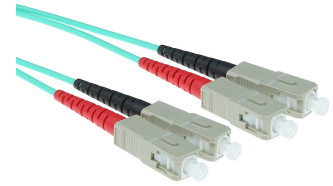

ACT 1 meter LSZH Multimode 50/125 OM3 glasvezel patchkabel duplex met SC connectoren

Merk : ACT

Artikelcode: RL3601

Productnaam : 1 meter LSZH Multimode 50/125 OM3 glasvezel patchkabel duplex met SC connectoren

- Individueel testrapport per kabel op IL en RL, End-face 100% geïnspecteerd
 - Laser precision cleaving
 - Grade A-m vezel
 - UPC polish
- 1m LSZH multimode 50/125 OM3 glasvezel patchkabel duplex met SC connectoren

ACT 1 meter LSZH Multimode 50/125 OM3 glasvezel patchkabel duplex met SC connectoren:

ACT 1 meter LSZH Multimode 50/125 OM3 glasvezel patchkabel duplex met SC connectoren.
Snoerlengte: 1 m, Aansluiting 1: SC, Aansluiting 2: SC, Full duplex

Kenmerken

Snoerlengte *	1 m
Aansluiting 1 *	SC
Aansluiting 2 *	SC
Kleur van het product *	Blauw
Full duplex	✓

Logistieke gegevens

Code geharmoniseerd systeem (HS) 85447000

Overige specificaties

Kern-/omhulsel-diameter 50/125 µm