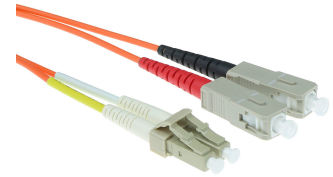

ACT 1,5 meter LSZH Multimode 50/125 OM2 glasvezel patchkabel duplex met LC en SC connectoren

Merk : ACT

Artikelcode: RL8551

Productnaam : 1,5 meter LSZH Multimode 50/125 OM2 glasvezel patchkabel duplex met LC en SC connectoren

- Individueel testrapport per kabel op IL en RL, End-face 100% geïnspecteerd
 - Laser precision cleaving
 - Grade A-m vezel
 - UPC polish
- 1,5m LSZH multimode 50/125 OM2 glasvezel patchkabel duplex met LC en SC connectoren

ACT 1,5 meter LSZH Multimode 50/125 OM2 glasvezel patchkabel duplex met LC en SC connectoren:

ACT 1,5 meter LSZH Multimode 50/125 OM2 glasvezel patchkabel duplex met LC en SC connectoren.
Snoerlengte: 1,5 m, Aansluiting 1: LC, Aansluiting 2: SC, Full duplex

Kenmerken		Logistieke gegevens	
Snoerlengte *	1,5 m	Code geharmoniseerd systeem (HS) 85447000	
Aansluiting 1 *	LC	Overige specificaties	
Aansluiting 2 *	SC	Kern-/omhulsel-diameter	50/125 µm
Kleur van het product *	Oranje		
Full duplex	✓		