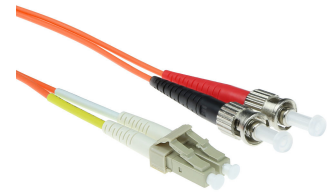

ACT 30 meter LSZH Multimode 50/125 OM2 glasvezel patchkabel duplex met LC en ST connectoren

Merk : ACT

Artikelcode: RL7530

Productnaam : 30 meter LSZH Multimode 50/125 OM2 glasvezel patchkabel duplex met LC en ST connectoren

- Individueel testrapport per kabel op IL en RL, End-face 100% geïnspecteerd
 - Laser precision cleaving
 - Grade A-m vezel
 - UPC polish
- 30m LSZH multimode 50/125 OM2 glasvezel patchkabel duplex met LC en ST connectoren

ACT 30 meter LSZH Multimode 50/125 OM2 glasvezel patchkabel duplex met LC en ST connectoren:

ACT 30 meter LSZH Multimode 50/125 OM2 glasvezel patchkabel duplex met LC en ST connectoren.
Snoerlengte: 30 m, Aansluiting 1: LC, Aansluiting 2: ST, Full duplex

Kenmerken

Snoerlengte *	30 m
Aansluiting 1 *	LC
Aansluiting 2 *	ST
Kleur van het product *	Oranje
Full duplex	✓

Logistieke gegevens

Code geharmoniseerd systeem (HS) 85447000

Overige specificaties

Kern-/omhulsel-diameter 50/125 µm