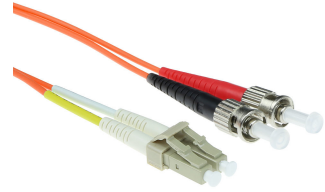

ACT 20 meter LSZH Multimode 50/125 OM2 glasvezel patchkabel duplex met LC en ST connectoren

Merk : ACT

Artikelcode: RL7520

Productnaam : 20 meter LSZH Multimode 50/125 OM2 glasvezel patchkabel duplex met LC en ST connectoren

- Individueel testrapport per kabel op IL en RL, End-face 100% geïnspecteerd
 - Laser precision cleaving
 - Grade A-m vezel
 - UPC polish
- 20m LSZHmultimode 50/125 OM2 glasvezel patchkabel duplex met LC en ST connectoren

ACT 20 meter LSZH Multimode 50/125 OM2 glasvezel patchkabel duplex met LC en ST connectoren:

ACT 20 meter LSZH Multimode 50/125 OM2 glasvezel patchkabel duplex met LC en ST connectoren.
Snoerlengte: 20 m, Aansluiting 1: LC, Aansluiting 2: ST, Full duplex

Kenmerken

Snoerlengte *	20 m
Aansluiting 1 *	LC
Aansluiting 2 *	ST
Kleur van het product *	Oranje
Full duplex	✓

Logistieke gegevens

Code geharmoniseerd systeem (HS) 85447000

Overige specificaties

Kern-/omhulsel-diameter 50/125 µm