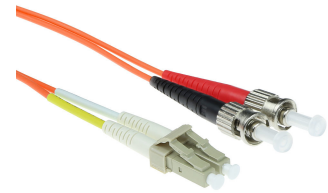

ACT 15 meter LSZH Multimode 50/125 OM2 glasvezel patchkabel duplex met LC en ST connectoren

Merk : ACT

Artikelcode: RL7515

Productnaam : 15 meter LSZH Multimode 50/125 OM2 glasvezel patchkabel duplex met LC en ST connectoren

- Individueel testrapport per kabel op IL en RL, End-face 100% geïnspecteerd
 - Laser precision cleaving
 - Grade A-m vezel
 - UPC polish
- 15m LSZH multimode 50/125 OM2 glasvezel patchkabel duplex met LC en ST connectoren

ACT 15 meter LSZH Multimode 50/125 OM2 glasvezel patchkabel duplex met LC en ST connectoren:

ACT 15 meter LSZH Multimode 50/125 OM2 glasvezel patchkabel duplex met LC en ST connectoren.
Snoerlengte: 15 m, Aansluiting 1: LC, Aansluiting 2: ST, Full duplex

Kenmerken		Logistieke gegevens	
Snoerlengte *	15 m	Code geharmoniseerd systeem (HS) 85447000	
Aansluiting 1 *	LC	Overige specificaties	
Aansluiting 2 *	ST	Kern-/omhulsel-diameter	50/125 µm
Kleur van het product *	Oranje		
Full duplex	✓		