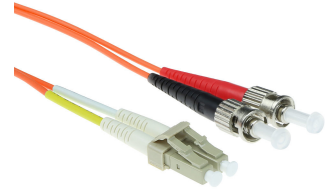

## ACT 2 meter LSZH Multimode 50/125 OM2 glasvezel patchkabel duplex met LC en ST connectoren

**Merk :** ACT

**Artikelcode:** RL7502

**Productnaam :** 2 meter LSZH Multimode 50/125 OM2 glasvezel patchkabel duplex met LC en ST connectoren

- Individueel testrapport per kabel op IL en RL, End-face 100% geïnspecteerd
  - Laser precision cleaving
  - Grade A-m vezel
  - UPC polish
- 2m LSZH multimode 50/125 OM2 glasvezel patchkabel duplex met LC en ST connectoren

**ACT 2 meter LSZH Multimode 50/125 OM2 glasvezel patchkabel duplex met LC en ST connectoren:**

ACT 2 meter LSZH Multimode 50/125 OM2 glasvezel patchkabel duplex met LC en ST connectoren.  
Snoerlengte: 2 m, Aansluiting 1: LC, Aansluiting 2: ST, Full duplex

### Kenmerken

Snoerlengte *	2 m
Aansluiting 1 *	LC
Aansluiting 2 *	ST
Kleur van het product *	Oranje
Full duplex	✓