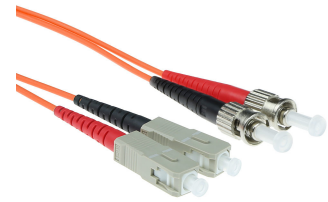

ACT 50 meter LSZH Multimode 50/125 OM2 glasvezel patchkabel duplex met SC en ST connectoren

Merk : ACT

Artikelcode: RL2550

Productnaam : 50 meter LSZH Multimode 50/125 OM2 glasvezel patchkabel duplex met SC en ST connectoren

- Individueel testrapport per kabel op IL en RL, End-face 100% geïnspecteerd
 - Laser precision cleaving
 - Grade A-m vezel
 - UPC polish
- 50m LSZH multimode 50/125 OM2 glasvezel patchkabel duplex met SC en ST connectoren

ACT 50 meter LSZH Multimode 50/125 OM2 glasvezel patchkabel duplex met SC en ST connectoren:

ACT 50 meter LSZH Multimode 50/125 OM2 glasvezel patchkabel duplex met SC en ST connectoren.
Snoerlengte: 50 m, Aansluiting 1: SC, Aansluiting 2: ST, Full duplex

Kenmerken

Snoerlengte *	50 m
Aansluiting 1 *	SC
Aansluiting 2 *	ST
Kleur van het product *	Oranje
Full duplex	✓

Logistieke gegevens

Code geharmoniseerd systeem (HS) 85447000

Overige specificaties

Kern-/omhulsel-diameter 50/125 µm